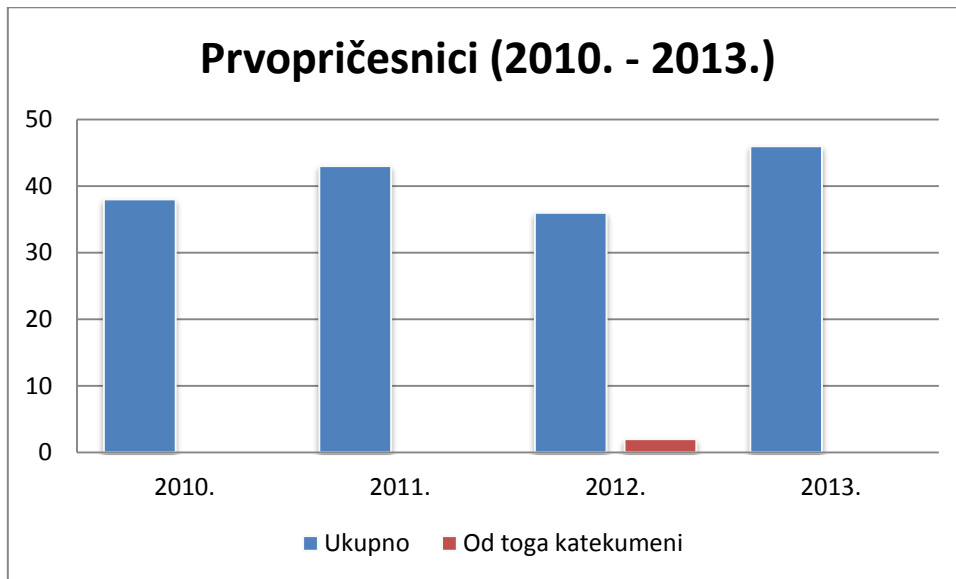

STATISTIKA ŽUPE SV. PETRA I PAVLA KAŠINA (2009. - 2013.)

MATICA KRŠTENIH

(broj krštenja, od toga roditelja crkveno vjenčanih, civilno vjenčanih i nevjenčanih, te dob krštenja)

Godina	Broj krštenih	Iz župe	Iz druge župe	Kanonsko vjenčani	Civilno vjenčani	Nevjenčani	Prva godina života	Od 1.-7.	>7
2010.	32	30	2	20	10	2	31	0	1
2011.	39	37	2	32	5	2	37	2	0
2012.	58	53	5	47	4	7	55	1	2
2013.	44	42	2	40	3	1	43	1	0

MATICA VJENČANIH

Godina	Broj vjenčanja	Dvoje katolika	Katolik i nekatolik	Katolik i nekrštena osoba
2010.	11	11	0	0
2011.	19	19	0	0
2012.	16	15	1	0
2013.	21	19	1	1

PRVOPRIČESNICI (2010. – 2013.)

Godina	Ukupno	Od toga katekumeni
2010.	38	0
2011.	43	0
2012.	36	2
2013.	46	0