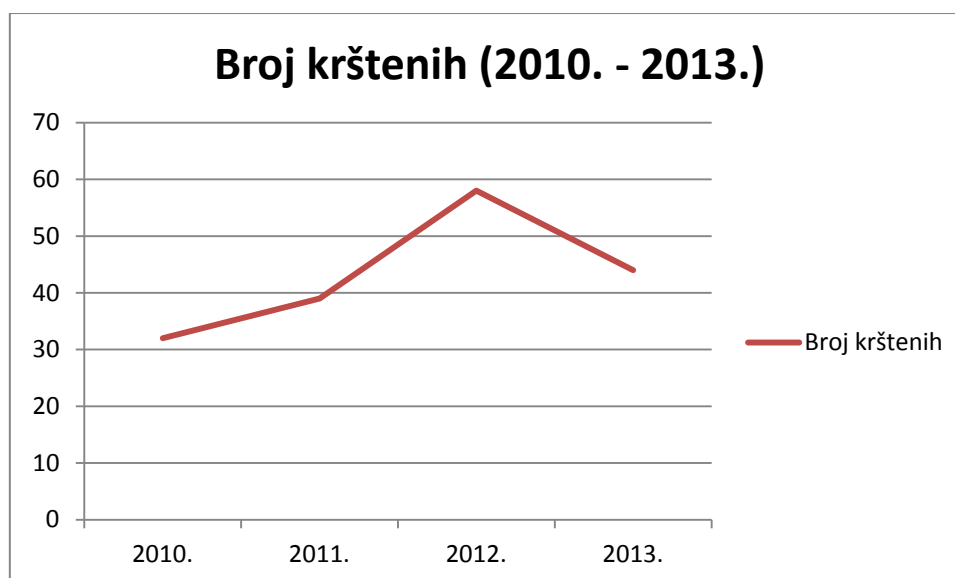

STATISTIKA ŽUPE SV. PETRA I PAVLA KAŠINA (2009. - 2013.)

MATICA KRŠTENIH

(broj krštenja, od toga roditelja crkveno vjenčanih, civilno vjenčanih i nevjenčanih, te dob krštenja)

Godina	Broj krštenih	Iz župe	Iz druge župe	Kanonsko vjenčani	Civilno vjenčani	Nevjenčani	Prva godina života	Od 1.-7.	>7
2010.	32	30	2	20	10	2	31	0	1
2011.	39	37	2	32	5	2	37	2	0
2012.	58	53	5	47	4	7	55	1	2
2013.	44	42	2	40	3	1	43	1	0

MATICA VJENČANIH

Godina	Broj vjenčanja	Dvoje katolika	Katolik i nekatolik	Katolik i nekrštena osoba
2010.	11	11	0	0
2011.	19	19	0	0
2012.	16	15	1	0
2013.	21	19	1	1

PRVOPRIČESNICI (2010. – 2013.)

Godina	Ukupno	Od toga katekumeni
2010.	38	0
2011.	43	0
2012.	36	2
2013.	46	0