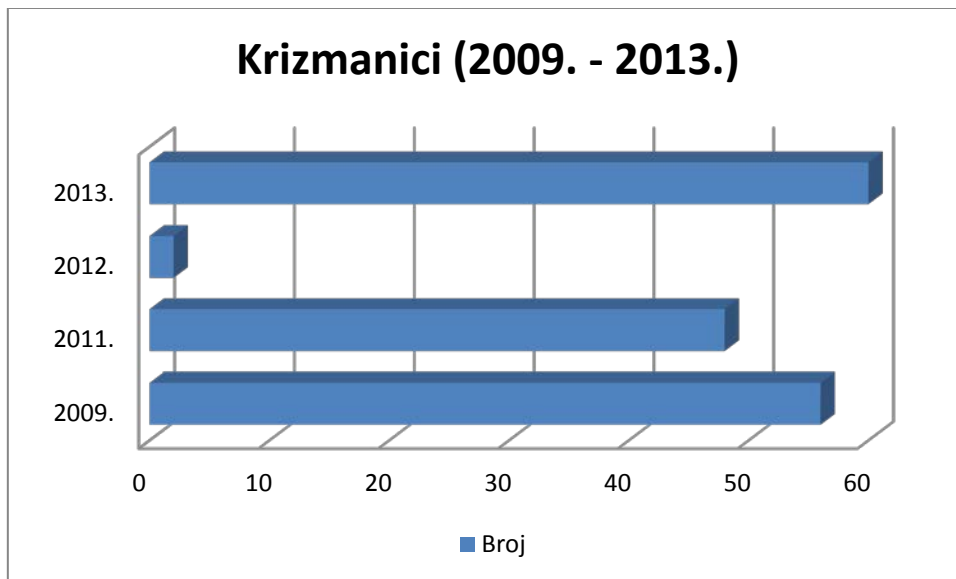

KNJIGA POTVRĐENIH

Godina	Broj
2009.	56
2011.	48
2012.	2
2013.	60