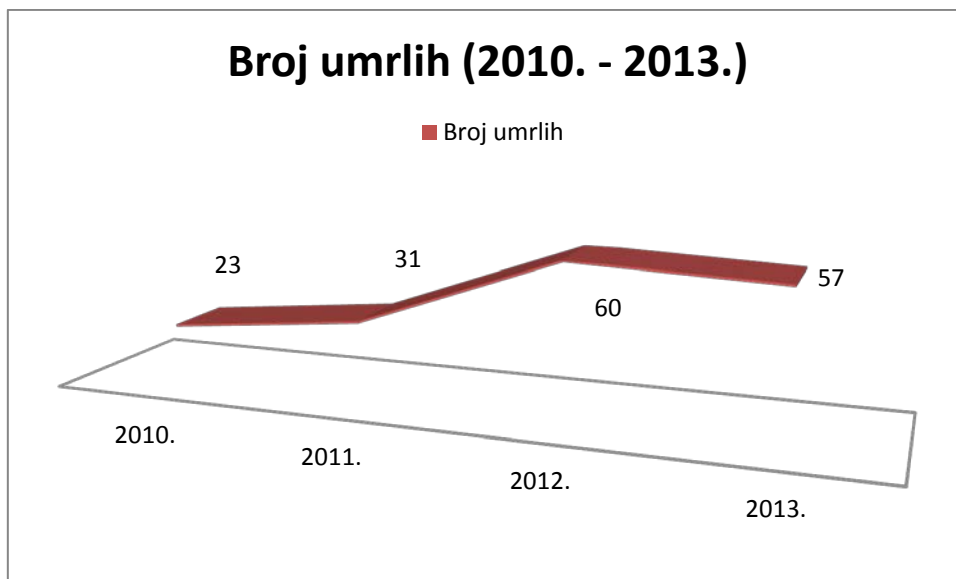

MATICA UMRLIH

Godina	Broj umrlih	Iz župe	Iz druge župe	Sa sakramentom	Bez sakramenta
2010.	23	23	0	23	0
2011.	31	29	2	19	12
2012.	60	59	1	27	33
2013.	57	56	1	42	15