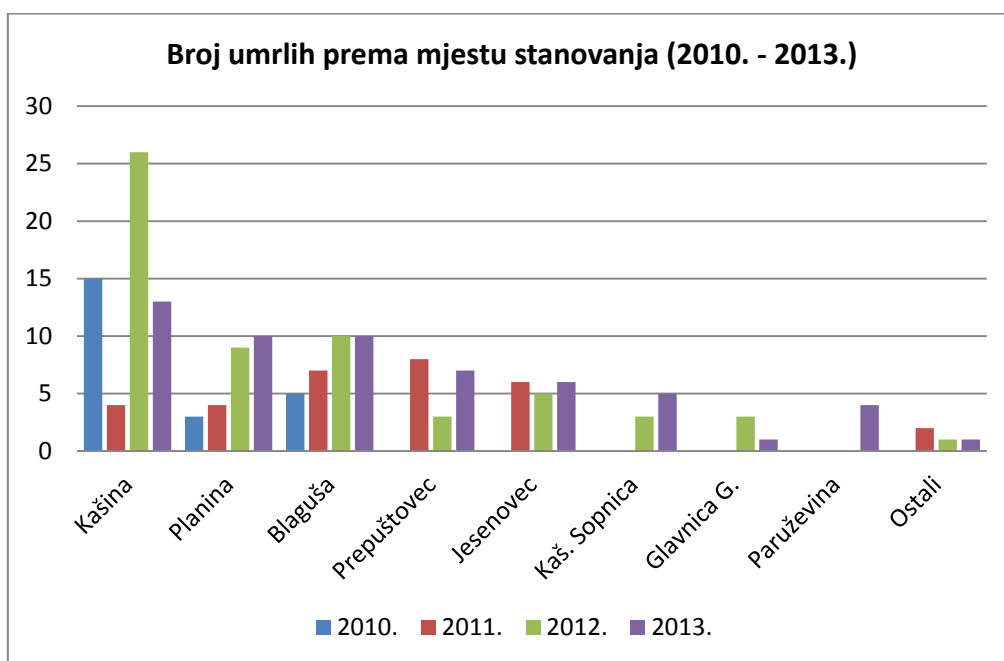

Broj umrlih prema mjestu stanovanja (2010. – 2013.)

Godina	Kašina	Planina	Blaguša	Prepuštovec	Jesenovec	Kaš. Sopnica	Glavnica G.	Paruževina	Ostali
2010.	15	3	5	0	0	0	0	-	0
2011.	4	4	7	8	6	0	0	-	2
2012.	26	9	10	3	5	3	3	0	1
2013.	13	10	10	7	6	5	1	4	1