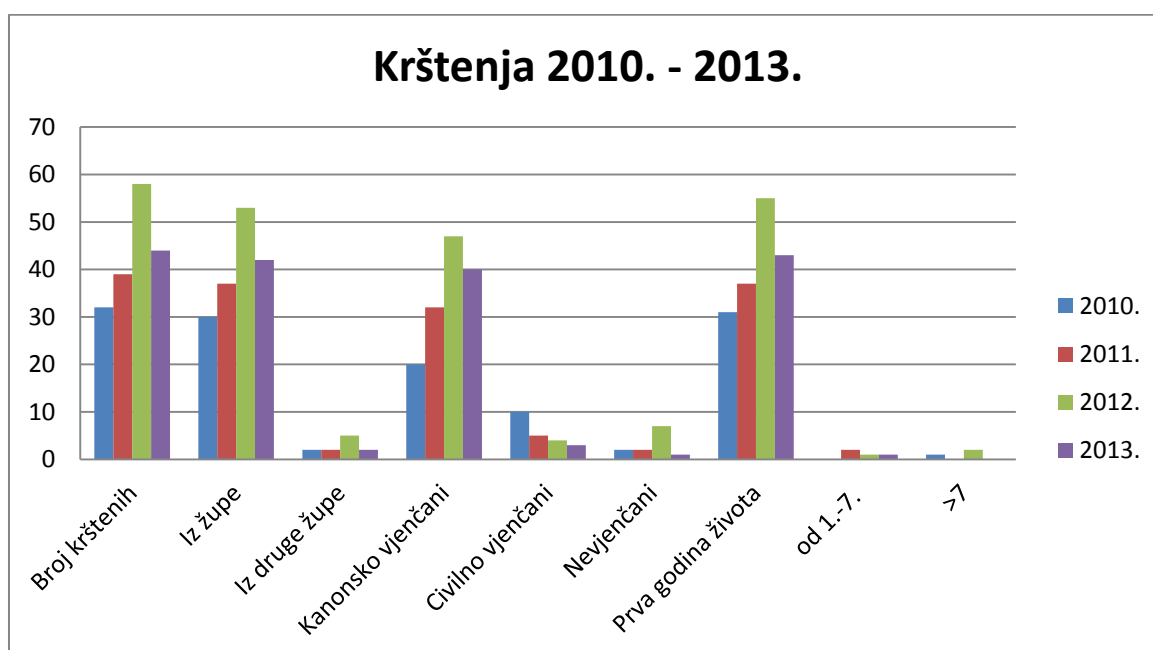

STATISTIKA ŽUPE SV. PETRA I PAVLA KAŠINA (2009. - 2013.)

MATICA KRŠTENIH

(broj krštenja, od toga roditelja crkveno vjenčanih, civilno vjenčanih i nevjenčanih, te dob krštenja)

Godina	Broj krštenih	Iz župe	Iz druge župe	Kanonsko vjenčani	Civilno vjenčani	Nevjenčani	Prva godina života	Od 1.-7.	>7
2010.	32	30	2	20	10	2	31	0	1
2011.	39	37	2	32	5	2	37	2	0
2012.	58	53	5	47	4	7	55	1	2
2013.	44	42	2	40	3	1	43	1	0

MATICA VJENČANIH

Godina	Broj vjenčanja	Dvoje katolika	Katolik i nekatolik	Katolik i nekrštena osoba
2010.	11	11	0	0
2011.	19	19	0	0
2012.	16	15	1	0
2013.	21	19	1	1

PRVOPRIČESNICI (2010. – 2013.)

Godina	Ukupno	Od toga katekumeni
2010.	38	0
2011.	43	0
2012.	36	2
2013.	46	0