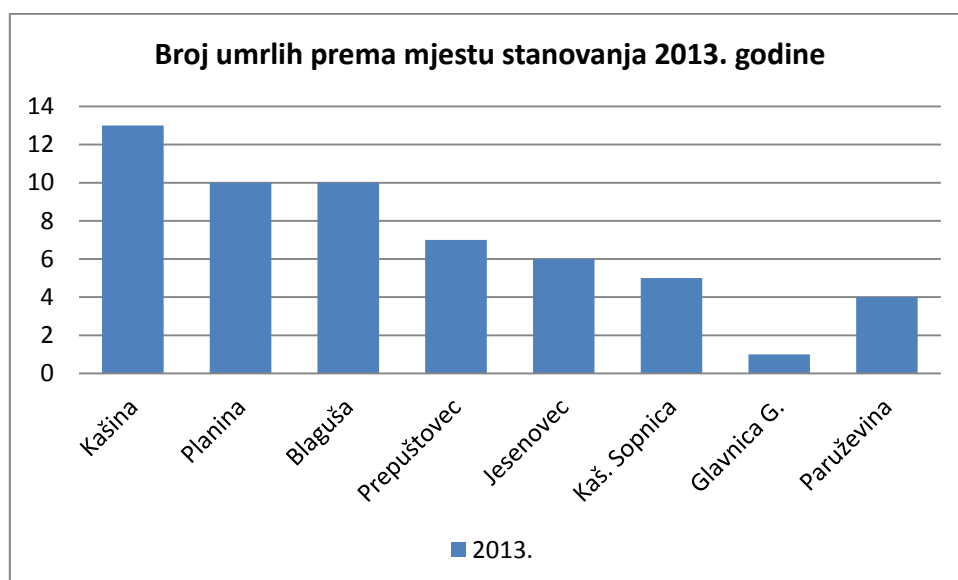

Broj umrlih prema mjestu stanovanja (2010. – 2013.)

Godina	Kašina	Planina	Blaguša	Prepuštovec	Jesenovec	Kaš. Sopnica	Glavnica G.	Paruževina	Ostali
2010.	15	3	5	0	0	0	0	-	0
2011.	4	4	7	8	6	0	0	-	2
2012.	26	9	10	3	5	3	3	0	1
2013.	13	10	10	7	6	5	1	4	1