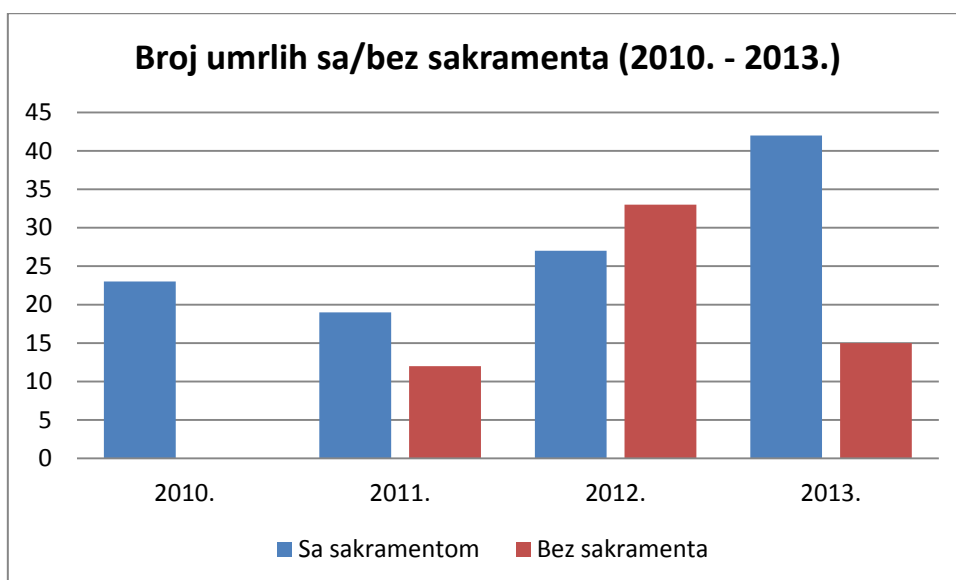

MATICA UMRLIH

Godina	Broj umrlih	Iz župe	Iz druge župe	Sa sakramentom	Bez sakramenta
2010.	23	23	0	23	0
2011.	31	29	2	19	12
2012.	60	59	1	27	33
2013.	57	56	1	42	15