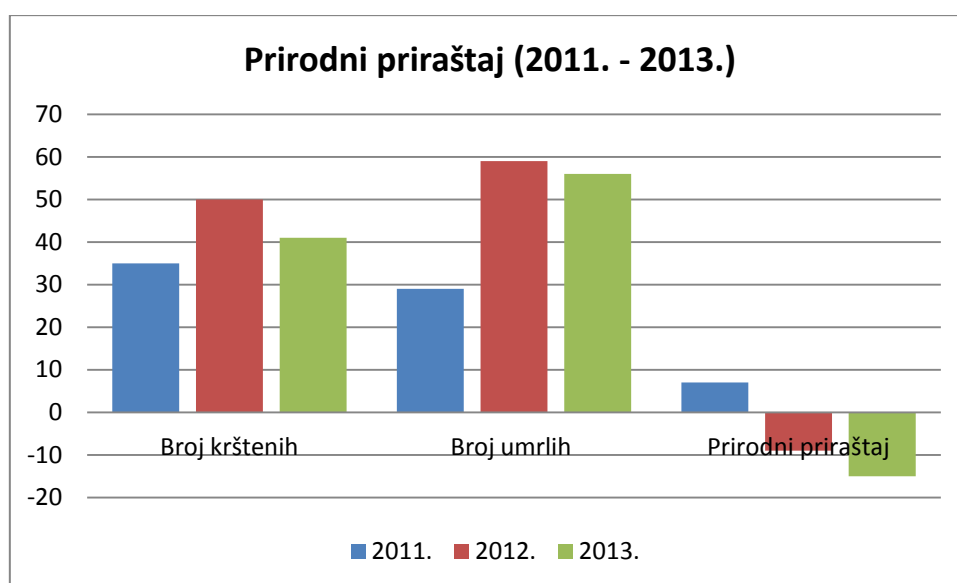

Prirodni priraštaj 2011. - 2013.

Godina	Broj krštenih	Broj umrlih	Prirodni priraštaj
2011.	35	29	7
2012.	50	59	-9
2013.	41	56	-15

Gledajući župnu statistiku za 2013. godinu imamo 57 umrlih, a 44 krštenih što ukazuje na negativan prirodni priraštaj župe od -13. Ako oduzmemo dvoje krštenih koji nisu naši župljani to je -15, oduzmemo li jedno dijete koje je kršteno u dobi od 1-7 godina to je -16, a ako dodamo jednog pokopanog iz druge župe dolazimo na negativan prirodni priraštaj od -15. Prirodni priraštaj nije u potpunosti točan budući da su za njegov izračun korišteni podaci iz matice krštenih, a ne iz matice rođenih.

Statistika župe na dan 31. prosinca 2013. godine.

Izvor: Matične knjige župe sv. Petra i Pavla - Kašina