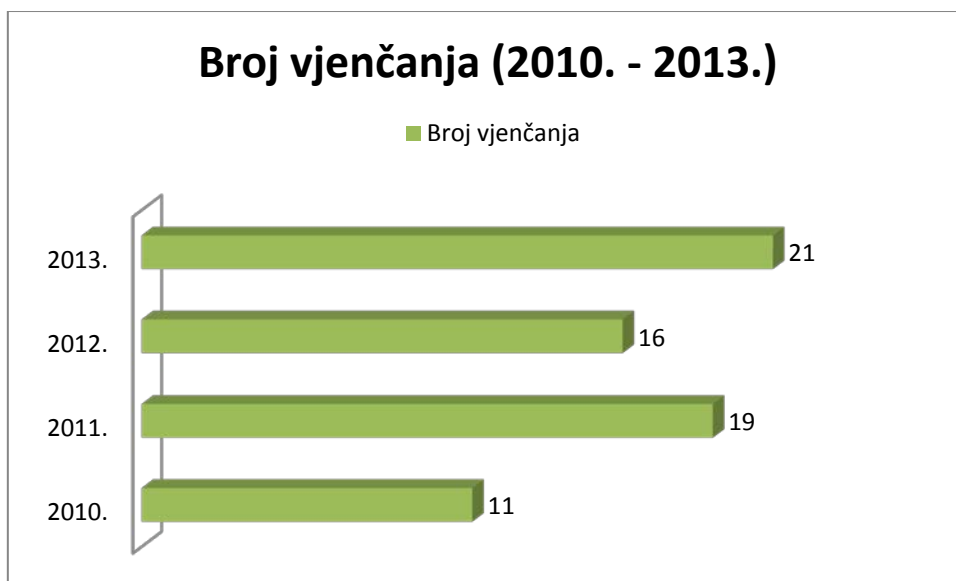

STATISTIKA ŽUPE SV. PETRA I PAVLA KAŠINA (2009. - 2013.)

MATICA KRŠTENIH

(broj krštenja, od toga roditelja crkveno vjenčanih, civilno vjenčanih i nevjenčanih, te dob krštenja)

Godina	Broj krštenih	Iz župe	Iz druge župe	Kanonsko vjenčani	Civilno vjenčani	Nevjenčani	Prva godina života	Od 1.-7.	>7
2010.	32	30	2	20	10	2	31	0	1
2011.	39	37	2	32	5	2	37	2	0
2012.	58	53	5	47	4	7	55	1	2
2013.	44	42	2	40	3	1	43	1	0

MATICA VJENČANIH

Godina	Broj vjenčanja	Dvoje katolika	Katolik i nekatolik	Katolik i nekrštena osoba
2010.	11	11	0	0
2011.	19	19	0	0
2012.	16	15	1	0
2013.	21	19	1	1

PRVOPRIČESNICI (2010. – 2013.)

Godina	Ukupno	Od toga katekumeni
2010.	38	0
2011.	43	0
2012.	36	2
2013.	46	0