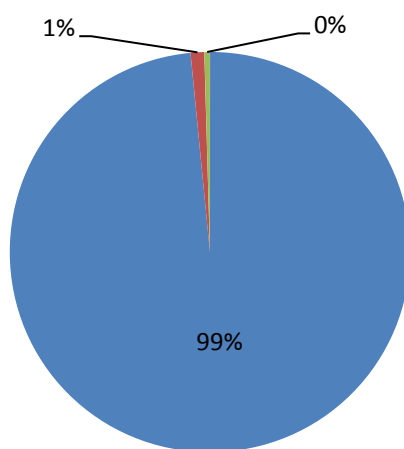

Stanovništvo župe Kašina prema vjeri 2014. godine

■ Katolici ■ Kršćani nekatolici ■ Nekršćani

Broj obitelji i članova župe Kašina po selima (2011-2014.)

Selo	2011./2012.		2012./2013.		2013./2014.	
	Broj obitelji	Broj članova	Broj obitelji	Broj članova	Broj obitelji	Broj članova
Planina Donja	159	574	156	557	159	564
Planina Gornja	68	228	70	230	70	233
Kašinska Sopnica	57	181	60	183	60	178
Glavnica Gornja	14	38	16	47	13	37
Blaguša	161	583	162	589	159	562
Jesenovec	104	388	109	395	113	395
Paruževina	59	199	84	278	81	263
Gornja Kašina	171	583	175	597	175	583
Donja Kašina	252	826	261	864	267	871
Prepuštovec	92	298	95	304	96	301
Sveukupno	1137	3898	1188	4044	1193	3987