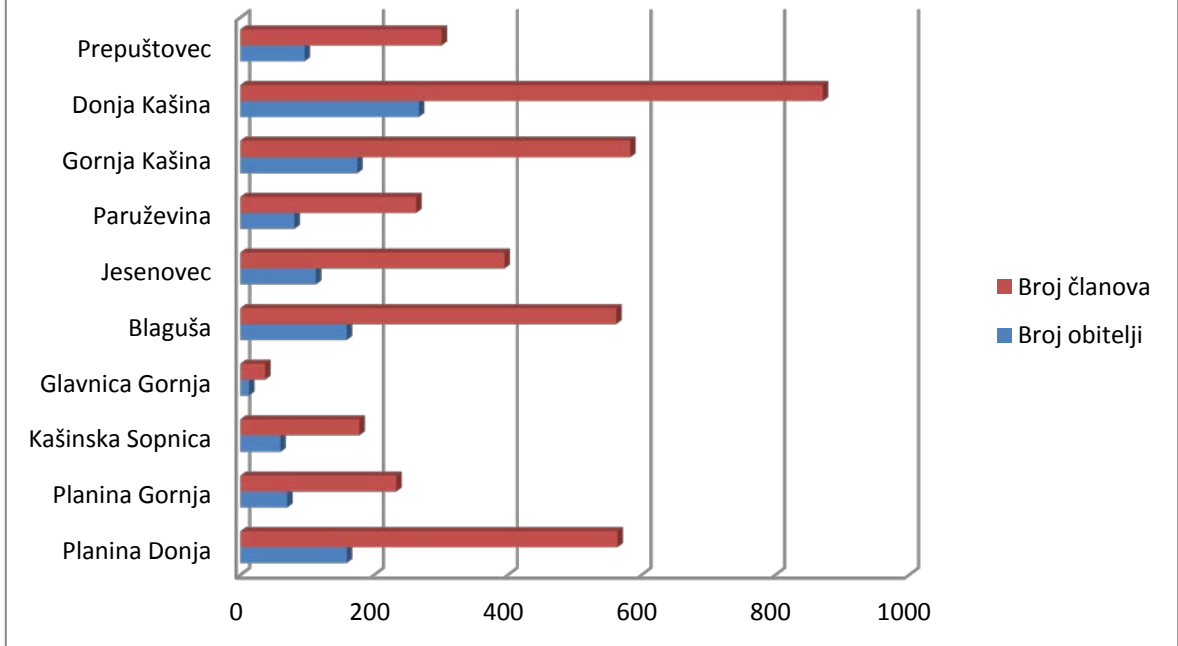

Stanovništvo župe Kašina po mjestima 2014. godine