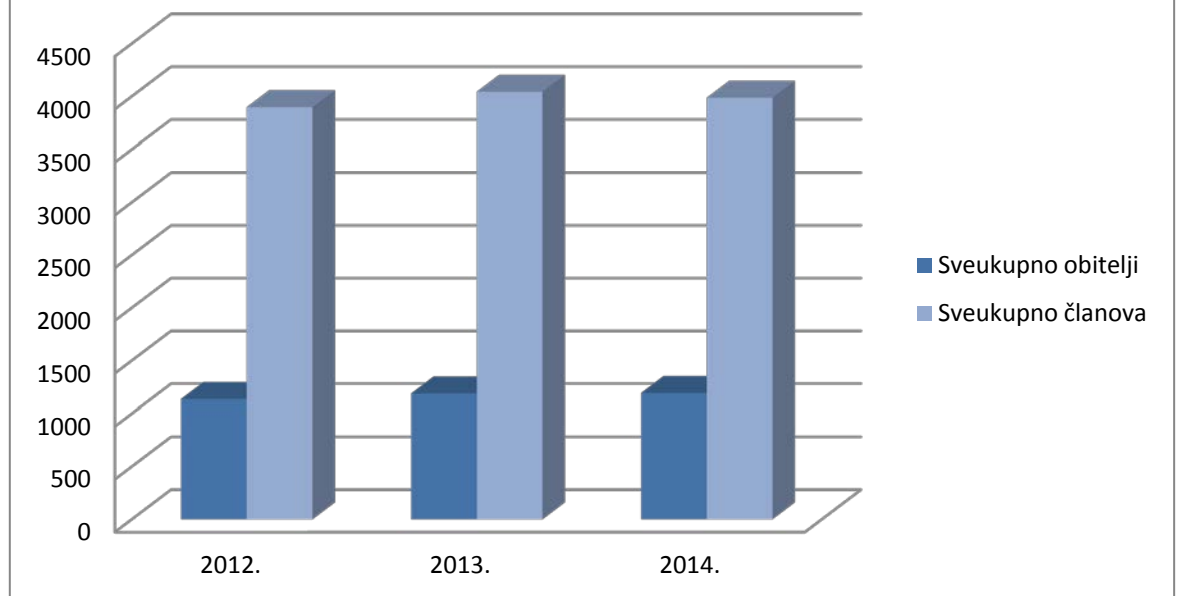

Usporedba broja i članova obitelji župe Kašina 2011.-2014.