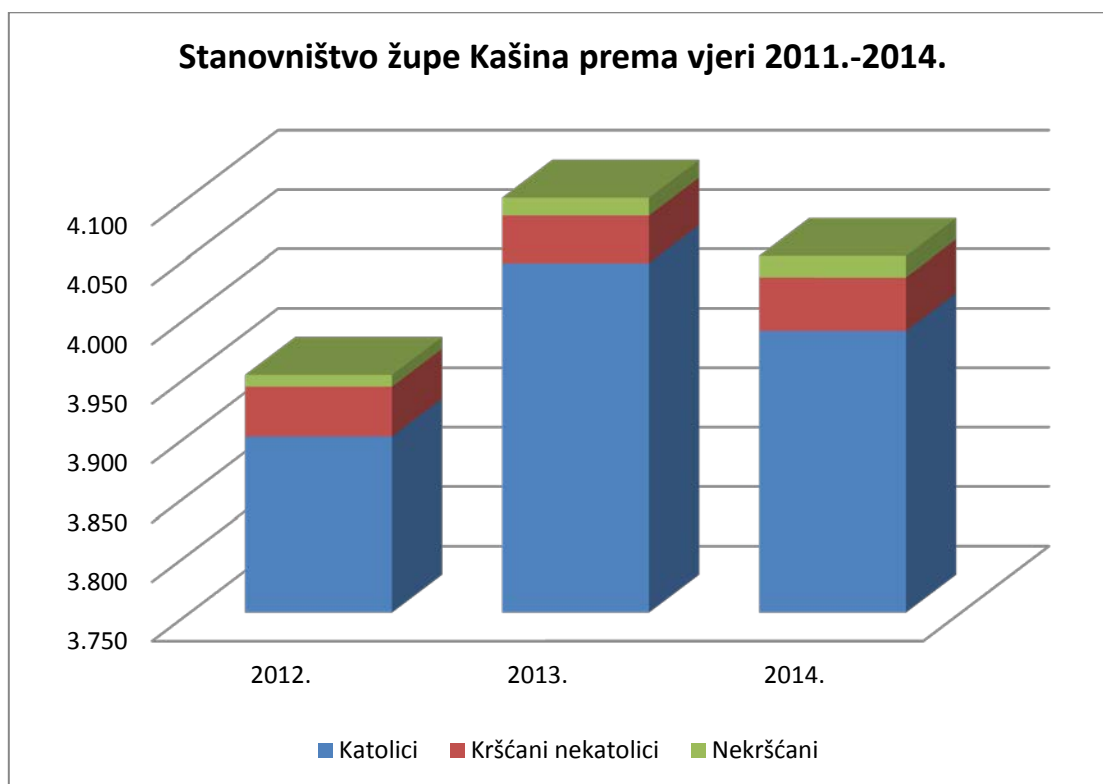

Pastoralna statistika župe sv. Petra i Pavla – Kašina prema blagoslovu obitelji 2013./2014.

Stanovništvo	2012.	2013.	2014.	% 2012.	% 2013.	% 2014.
Katolici	3.898	4.044	3.987	98,68%	98,66%	98,44%
Kršćani nekatolici	42	40	45	1,06%	0,98%	1,11%
Nekršćani	10	15	18	0,25%	0,37%	0,44%
Sveukupno stanovnika	3.950	4.099	4.050	100,00%	100,00%	100,00%