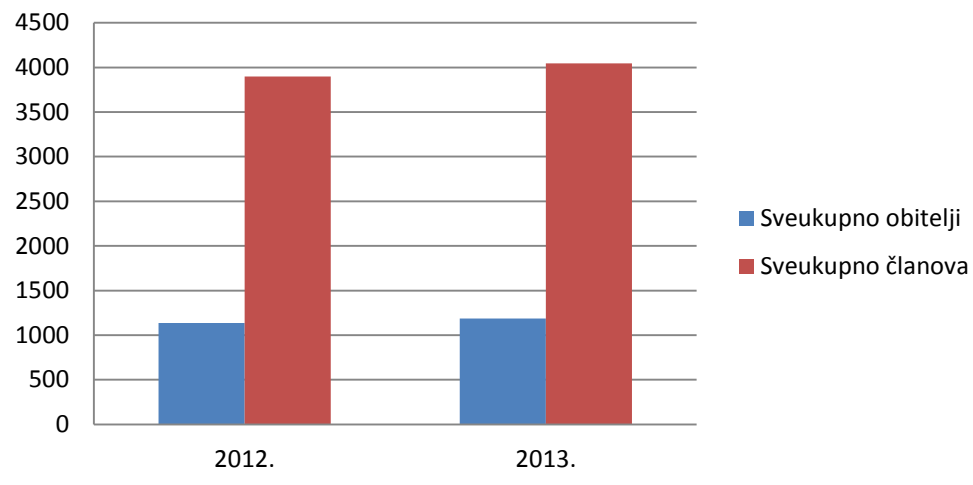

Usporedba broja obitelji i članova obitelji župe Kašina (2011.-2013.)