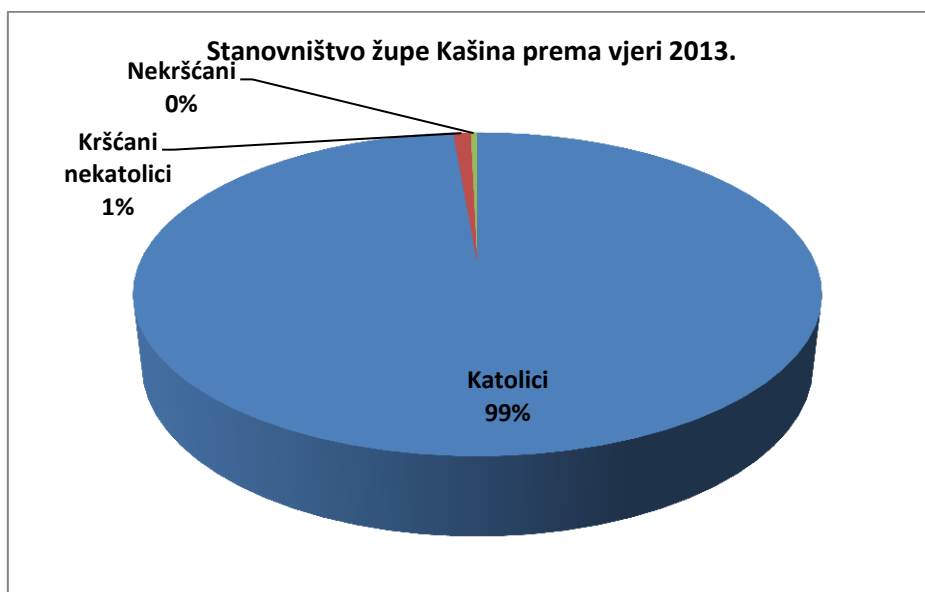

**PASTORALNA STATISTIKA ŽUPE SV. PETAR I PAVAO KAŠINA PREMA
BLAGOSLOVU OBITELJI 2012./2013.**

Stanovništvo	2012.	2013.	% 2012.	% 2013.
Katolici	3.898	4.044	98,68%	98,66%
Kršćani nekatolici	42	40	1,06%	0,98%
Nekršćani	10	15	0,25%	0,37%
Sveukupno stanovnika	3.950	4.099	100,00%	100,00%

Broj obitelji i članova župe Kašina po selima (2011.-2013.)

Selo	2011./2012.		2012./2013.	
	Broj obitelji	Broj članova	Broj obitelji	Broj članova
Planina Donja	159	574	156	557
Planina Gornja	68	228	70	230
Kašinska Sopnica	57	181	60	183
Glavnica Gornja	14	38	16	47
Blaguša	161	583	162	589
Jesenovec	104	388	109	395
Paruževina	59	199	84	278
Gornja Kašina	171	583	175	597
Donja Kašina	252	826	261	864
Prepuštovec	92	298	95	304
Sveukupno	1137	3898	1188	4044