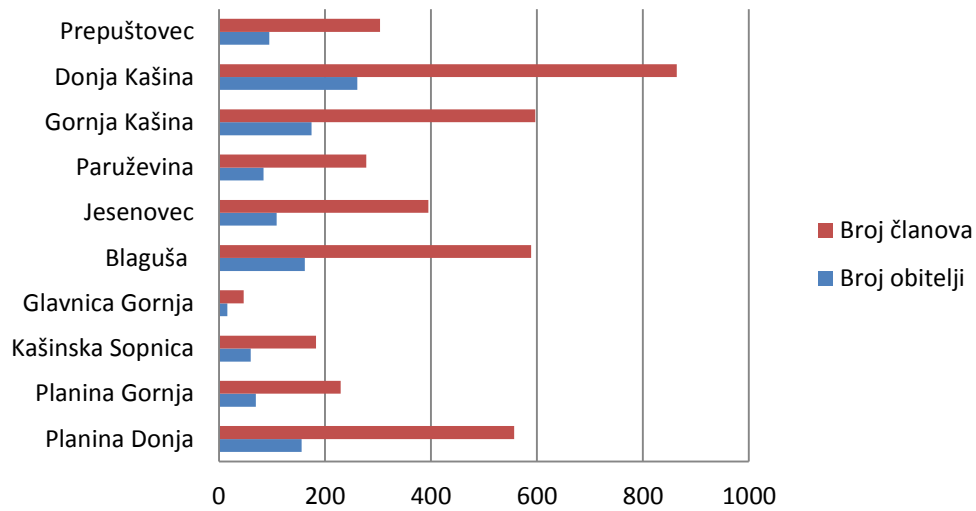

Stanovništvo župe Kašina po mjestima 2013.